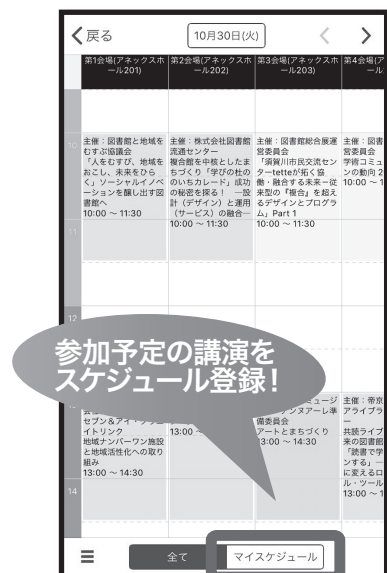

フォーラム会場ご案内

1FのホールD(展示会場)に入って左最奥です。
こちらは先ず来場受付をしてから会場にお入りいただきます。

展示会場内会場

第8会場 2F廊下ぞいにある会場です。

第9会場

第7会場

会議センター会場

展示ホールを出て奥の建物。
(511+512)

展示会場受付を済ませていなくても、フォーラム会場へお入りいただくことができます。時間ぎりぎり会場へお着きの方は、まずフォーラムへ、その後、ごゆっくり展示会場をご覧ください。

喫煙所 トイレ 車イス用トイレ、ベビーベッド 給湯室

第20回図書館総合展

公式アプリ

図書館総合展

検索

Free!

参加予定の講演をスケジュール登録!

会場の場所を確認!

メモ機能でメモを取る!

総合展期間中の見学・来館を歓迎する図書館

全国よりお時間を割いてのご来場、誠にありがとうございます。せっかくこの界限に来られたのですから、土地の図書館をみていただきたい、土地の図書館人と交流をもっていただきたいというのが、ホスト側の思いです。ここに一覧する図書館・施設から「見学歓迎!」の挙手をいただきました。ぜひこの機会にご訪問、館の方とお話してください。

*詳細は下掲のQRコードよりwebページをご覧ください。