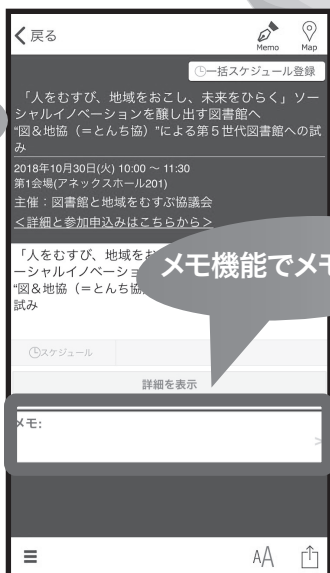

フォーラム会場ご案内

1FのホールD(展示会場)に入って左最奥です。
こちらは先ず来場受付をしてから会場にお入りいただきます。

展示会場内会場

第8会場 2F廊下ぞいにある会場です。

第9会場

第7会場

会議センター会場

展示ホールを出て奥の建物。
(511+512)

展示会場受付を済ませていなくても、フォーラム会場へお入りいただくことができます。時間ぎりぎり会場へお着きの方は、まずフォーラムへ、その後、ごゆっくり展示会場をご覧ください。

喫煙所 トイレ 車イス用トイレ、ベビーベッド 給湯室

第20回図書館総合展

公式アプリ

図書館総合展

検索

Free!

参加予定の講演をスケジュール登録!

会場の場所を確認!

メモ機能でメモを取る!

総合展期間中の見学・来館を歓迎する図書館

全国よりお時間を割いてのご来場、誠にありがとうございます。せっかくこの界限に来られたのですから、土地の図書館をみていただきたい、土地の図書館人と交流をもっていただきたいというのが、ホスト側の思いです。ここに一覧する図書館・施設から「見学歓迎!」の挙手をいただきました。ぜひこの機会にご訪問、館の方とお話してください。

*詳細は下掲のQRコードよりwebページをご覧ください。