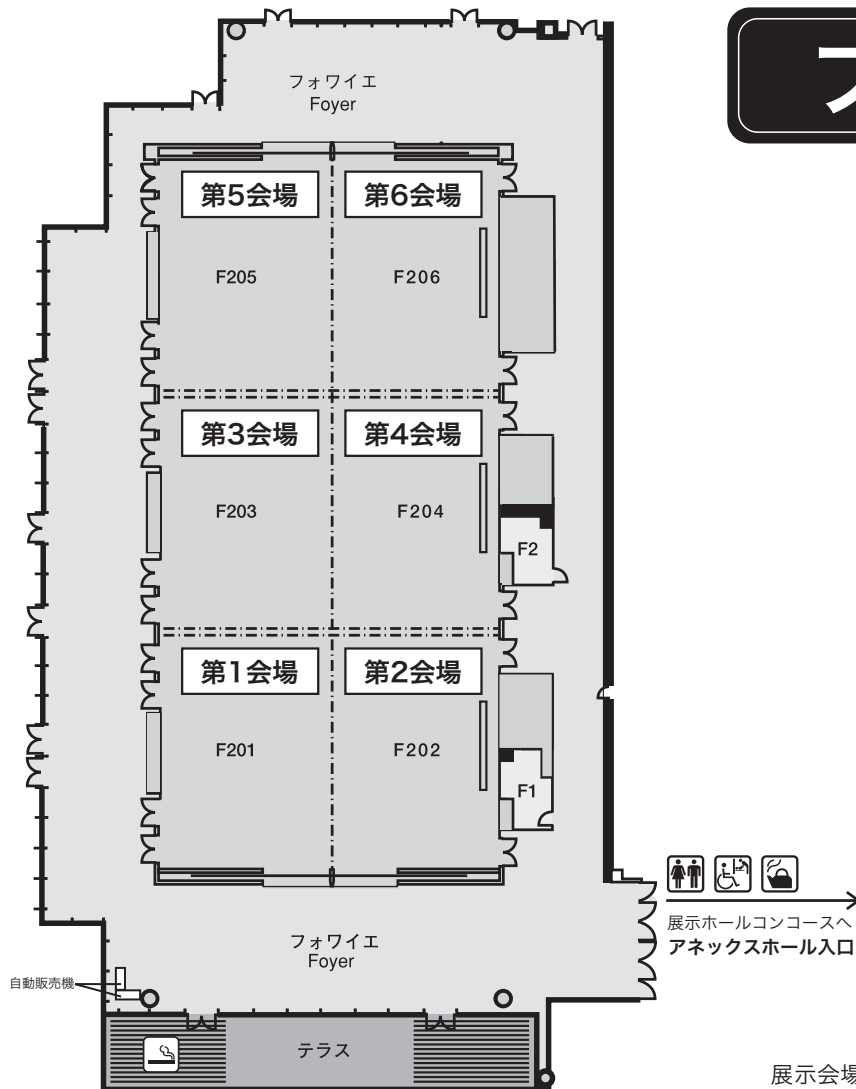

フォーラム会場ご案内

1FのホールD(展示会場)に入って左最奥です。
こちらは先ず来場受付をしてから会場にお入りいただきます。

展示会場内会場

第8会場 2F廊下ぞいにある会場です。

第9会場

第7会場

会議センター会場

展示ホールを出て奥の建物。
(511+512)

展示会場受付を済ませていなくても、フォーラム会場へお入りいただくことができます。時間ぎりぎり会場へお着きの方は、まずフォーラムへ、その後、ごゆっくり展示会場をご覧ください。

喫煙所 トイレ 車イス用トイレ、ベビーベッド 給湯室

第20回図書館総合展

公式アプリ

図書館総合展

検索

Free!

参加予定の講演をスケジュール登録!