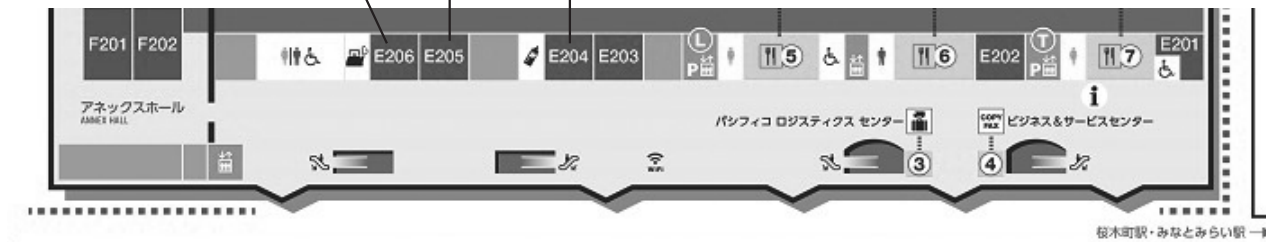

フォーラム会場ご案内

1FのホールD(展示会場)に入って左最奥です。
こちらは先ず来場受付をしてから会場にお入りいただきます。

展示会場内会場

第8会場 2F廊下ぞいにある会場です。

第9会場

第7会場

会議センター会場

展示ホールを出て奥の建物。
(511+512)

展示会場受付を済ませていなくても、フォーラム会場へお入りいただくことができます。時間ぎりぎり会場へお着きの方は、まずフォーラムへ、その後、ごゆっくり展示会場をご覧ください。

喫煙所 トイレ 車イス用トイレ、ベビーベッド 給湯室

第20回図書館総合展

公式アプリ

図書館総合展

検索

Free!

参加予定の講演をスケジュール登録!