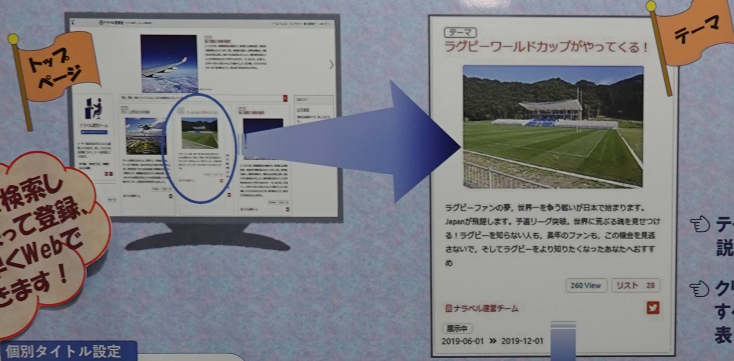

# ナラベル

スマホ  
完全対応!

ナラベルは、書籍やWebページをテーマごとに集めて、簡単に素早くリストにして公開できるWebサービスです。あなたの図書館が紹介したい企画展示本などの資料を幅広く利用者にお届けします。【<https://naraberu.info>】

ISBNやURLで検索し、  
たテーマを使って登録。  
簡単に素早くWebで  
公開できます!

展示コーナーの本や新着本、  
おすすめ本などを、いち早く  
多くの人にお知らせしたい時  
に最適!